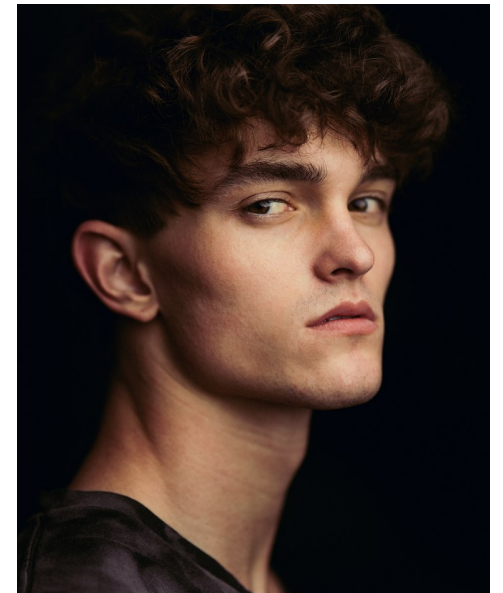

## JONCE CROFT

Height 6'3"    Waist 30"    Inseam 34"    Collar 15"    Sleeve 33"    Suit 32"    Suit  
Length R    Shoe 12 US (kids)    Hair Blonde    Eyes Blue/Green

GLOBAL SYSTEMS 1 MANAGEMENT

[globalsystems1management@gmail.com](mailto:globalsystems1management@gmail.com)